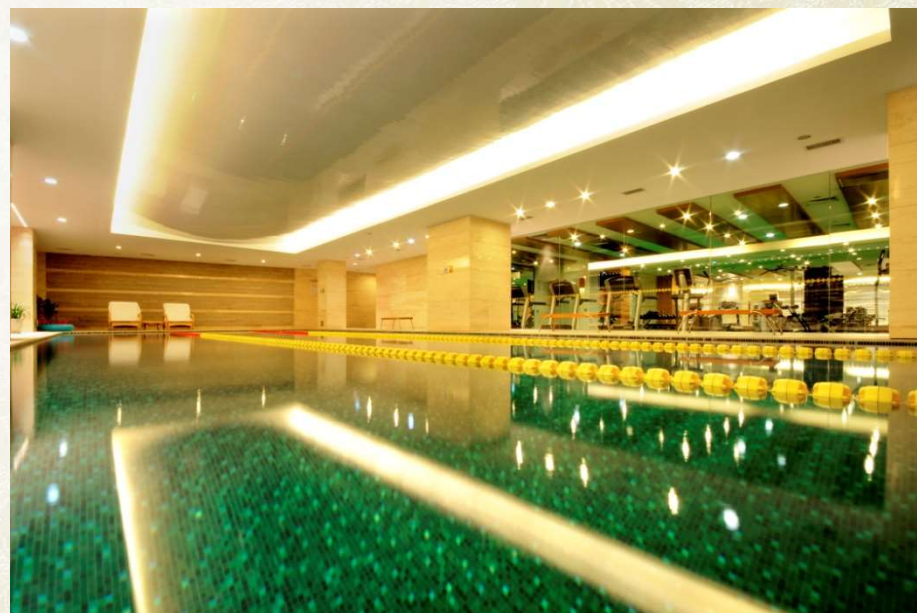

太湖厅 Taihu Ballroom

典雅高贵和高科技的绝妙融合，总面积360平米，可灵活分隔。是您举办中小型宴会，各类培训和研讨会的理想场所。

With its 360 square meters of floor space, the room is a wise choice for small and median sized banquets as well as training and seminars.

无锡保利置业
金陵大酒店
Jinling Hotel
WUXI CHINA

民生厅 Minsheng Conference Room

湖玺厅 Huxi Conference Room

保利厅 Baoli Conference Room

无锡保利置业
金陵大飯店
Jinling Hotel
WUXI CHINA

休闲篇

leisure

无锡保利置业
金陵大酒店
Jinling Hotel
WUXI CHINA

健身房 Gymnasium

室内游泳池 Swimming pool

无锡保利置业
金陵大酒店
Jinling Hotel
WUXI CHINA

桌球房 Table tennis

乒乓球房 ping-pong

无锡保利置业
金陵大飯店
Jinling Hotel
WUXI CHINA

金陵贵宾

Jinling Elite