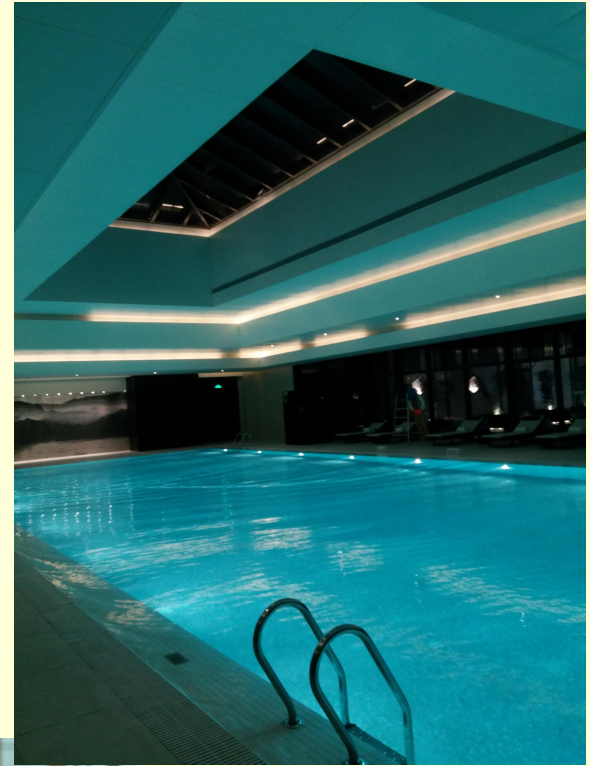

金陵饭店亚太商务楼设施分布图

楼宇 建筑 高度 242 米， (共 60层)	地上 57层	<p>4层：健身与悦椿SPA (游泳池、健身房、桌球室、乒乓球室、瑜伽室等占地3000平方米，以及1100平方米悦榕集团旗下的悦椿SPA、)</p>	
		<p>3层：会议室及商务中心 (8个面积大小不等的会议室，其中一间为董事会专署会议室，商务中心在会议室旁，原九楼商务中心搬迁至此)</p>	
		<p>2层：多功能会议厅、宴会厅及商务会见厅 (1400平方米，挑高9.6米多功能会议厅；700平方米宴会厅；250平方米商务会见厅)</p>	
		<p>1层：大堂 (高达14米)</p>	
	地下3 层	<p>地下1层：金陵风尚与休闲配套服务 (世界各地餐饮；精品超市、旅行社、票务中心、美发美甲沙龙等)</p>	品位、 时尚、 优雅
		<p>地下2、3层：停车场</p>	双进出 口设计

金陵饭店亚太商务楼

- 金陵豪华房 41-49层

行政楼层

- 金陵商务房 50-55层
- 金陵特套（总统套房）

健康中心（裙楼四楼）

健身 游泳 乒乓 斯诺克 瑜伽 (06:00-23:00)

美容美发 悦椿SPA (10:00-22:00)

其它 商务中心