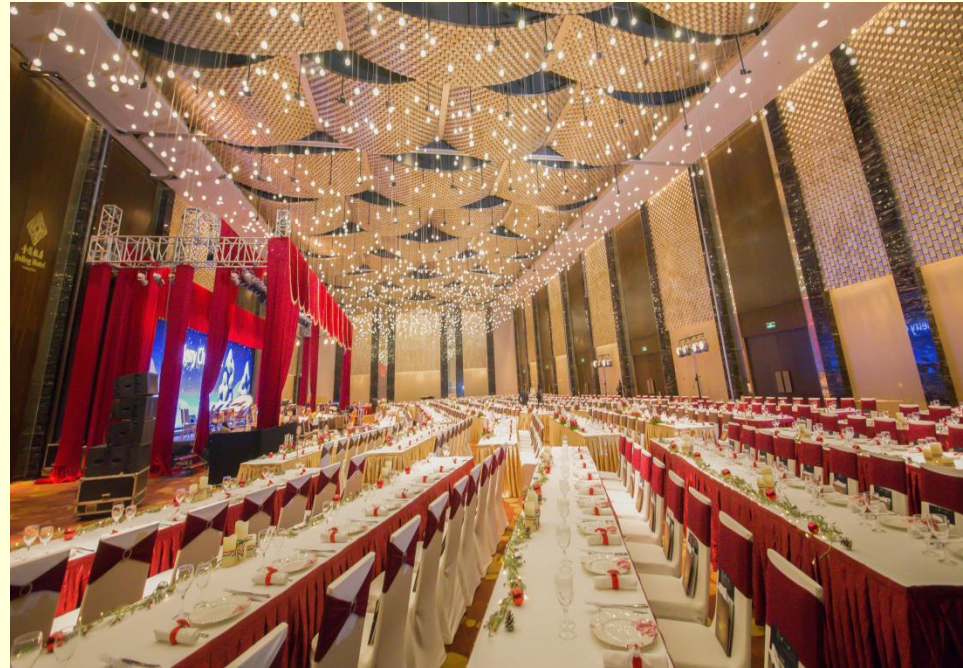

1983年5月神州第一楼落成

金陵饭店设施分布图

楼 层	设 施 分 布
主楼顶层36层	行政酒廊
35-10层	客房
9层	会议室
8-5层	客房
4层	总经理办公室
3层	嘉宾厅
2层	大宴会厅（钟山）、中餐厅（梅苑）、雨花茶座、西餐厅（太平洋）、房内用膳
1层	总台、商场、咖啡厅（金海湾）、宴会预订、员工餐厅
地下1层	K T V、医务室
地下2层	培训教室、员工活动室、员工更衣室、倒班宿舍
西翼世贸中心楼	7-15层写字楼、1层星巴克咖啡店

- 金陵楼现有豪华客房、行政豪华客房、商务房、各类套房及总统套房614间，近1000张床位。

- 豪华房 5-21层

金陵行政楼层

- 行政豪华房 29-35层
- 商务房 22-28层
- 公寓套房 30-34层
- 金陵特套（总统套房）

饭店各类会议场地

钟山厅位于金陵楼二层，面积**1000**平方米，拥有先进的视听演示系统、灯光智能控制和同声传译设备，可以承办各种大型会议宴会。

昆仑厅位于亚太楼二
层，面积1300平方米，
层高9.6米，可承接
各类大型商务会议，
时尚派对及高端婚典
等。

博爱堂位于亚太楼二
层，面积**600**平方米，
层高**6.6**米，博爱堂
后场配备汽车电梯，
汽车可进入饭店大厅
或博爱堂内、昆仑厅
前区区域进行陈列展
示。

会见厅位于亚太楼二
层，面积**200**平方米，
层高**3.7**米，内饰有
全手工编织的丝质挂
毯—天平山秋色，庄
重内敛的风格适合承
接各类型商务会见、
会谈

饭店共配备**15**个中小型多功能会议室和**1**个商务中心，供各类会议使用